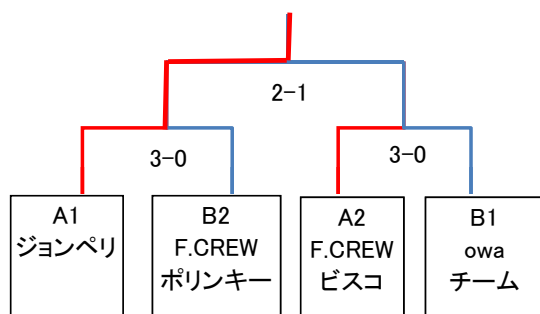

平成24年度 佐久テニス協会 チーム対抗戦

2012年 10月 14日

【大会諸注意】

1. 試合はすべて、ノーアドバンテージで行います。
2. 試合は、ミックスダブルス⇒女子ダブルス⇒男子ダブルスの順で行います。
3. 各チームは、試合前に出場メンバーを紹介し、各対戦相手のミックスのメンバーを抽選してオーダーを決めてください
4. 試合前の練習は、サービス4本とします。
5. 開会式は、各会場(コート)にて行います。
6. ゴミは各自の責任でお持ち帰りください。

会場 (千曲コート)

Aブロック		チームさえこ	year note	TDK	異人の会	ジョンペリ	F.CREW ビスコ	勝敗	順位
1	チームさえこ		3-0	3-0	3-0	1-2	1-2	3-2	3
2	year note	0-3		2-1	1-2	3-0	1-2	1-4	5
3	TDK	0-3	1-2		0-3	0-3	0-3	0-5	6
4	異人の会	0-3	2-1	3-0		0-3	0-3	2-3	4
5	ジョンペリ	2-1	3-0	3-0	3-0		3-0	5-0	1
6	F.CREW ビスコ	2-1	2-1	3-0	3-0	0-3		4-1	2

会場 (駒場コート)

Bブロック		F.CREW ポリンキー	AGH	双信電機 むし	owaチーム	チーム やよちゃん	勝敗	順位
1	F.CREW ポリンキー		3-0	3-0	1-2	3-0	3-1	2
2	AGH	0-3		1-2	0-3	0-3	0-4	5
3	双信電機むし	0-3	2-1		3-0	1-2	2-2	4
4	owaチーム	2-1	3-0	0-3		2-1	3-1	1
5	チームやよちゃん	0-3	3-0	2-1	1-2		2-2	3

平成24年度 佐久テニス協会 トーナメント表

2012年 10月 14日

上位トーナメント

(千曲コート)