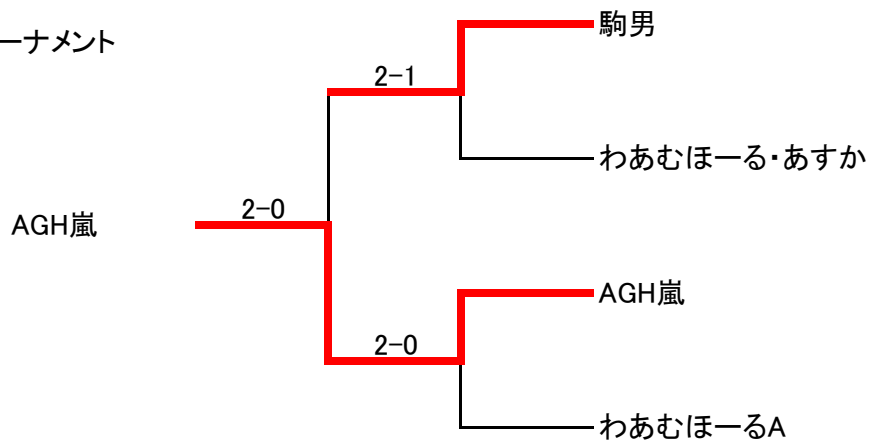

2019年度佐久テニス協会団体戦

男子Aリーグ

	1	2	3	4	勝敗	順位
1.メリー		0-3	0-3	0-3	0-3	4
2.AGHストウム	3-0		1-2	1-2	1-2	3
3.駒男	3-0	2-1		2-1	3-0	1
4.わあむほーるA	3-0	2-1	1-2		2-1	2

男子Bリーグ

	1	2	3	4	勝敗	順位
1.TDK・T		0-3	0-3	0-3	0-3	4
2.わあむほーる・あすか	3-0		0-3	2-1	2-1	2
3.AGH嵐	3-0	3-0		3-0	3-0	1
4.駒太郎	3-0	1-2	0-3		1-2	3

上位トーナメント