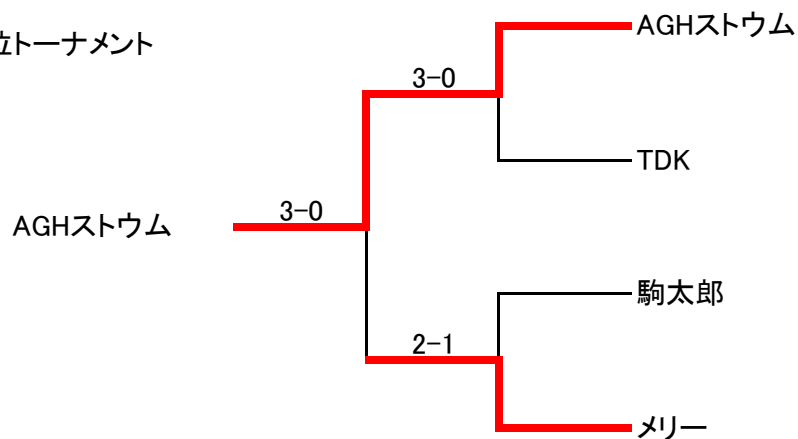

2019年度佐久テニス協会団体戦

男子Aリーグ

	1	2	3	4	勝敗	順位
1.メリー		0-3	0-3	0-3	0-3	4
2.AGHストウム	3-0		1-2	1-2	1-2	3
3.駒男	3-0	2-1		2-1	3-0	1
4.わあむほーるA	3-0	2-1	1-2		2-1	2

男子Bリーグ

	1	2	3	4	勝敗	順位
1.TDK・T		0-3	0-3	0-3	0-3	4
2.わあむほーる・あすか	3-0		0-3	2-1	2-1	2
3.AGH嵐	3-0	3-0		3-0	3-0	1
4.駒太郎	3-0	1-2	0-3		1-2	3

上位トーナメント

下位トーナメント